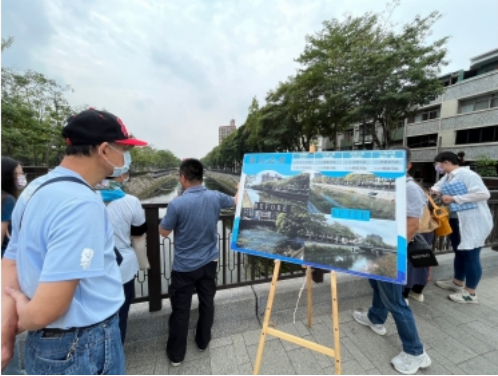

更多活動照片請至中興大學法政學院FB觀賞!

<https://www.facebook.com/profile.php?id=100063755929914>

新聞報導彙整

工商時報：興大遊綠川做公益

↑ 開幕式大合照。

↑ 由興大USR團隊教師結合公益市集一起擔任闖關關主

↑ 綠川導覽活動。

[Back](#)